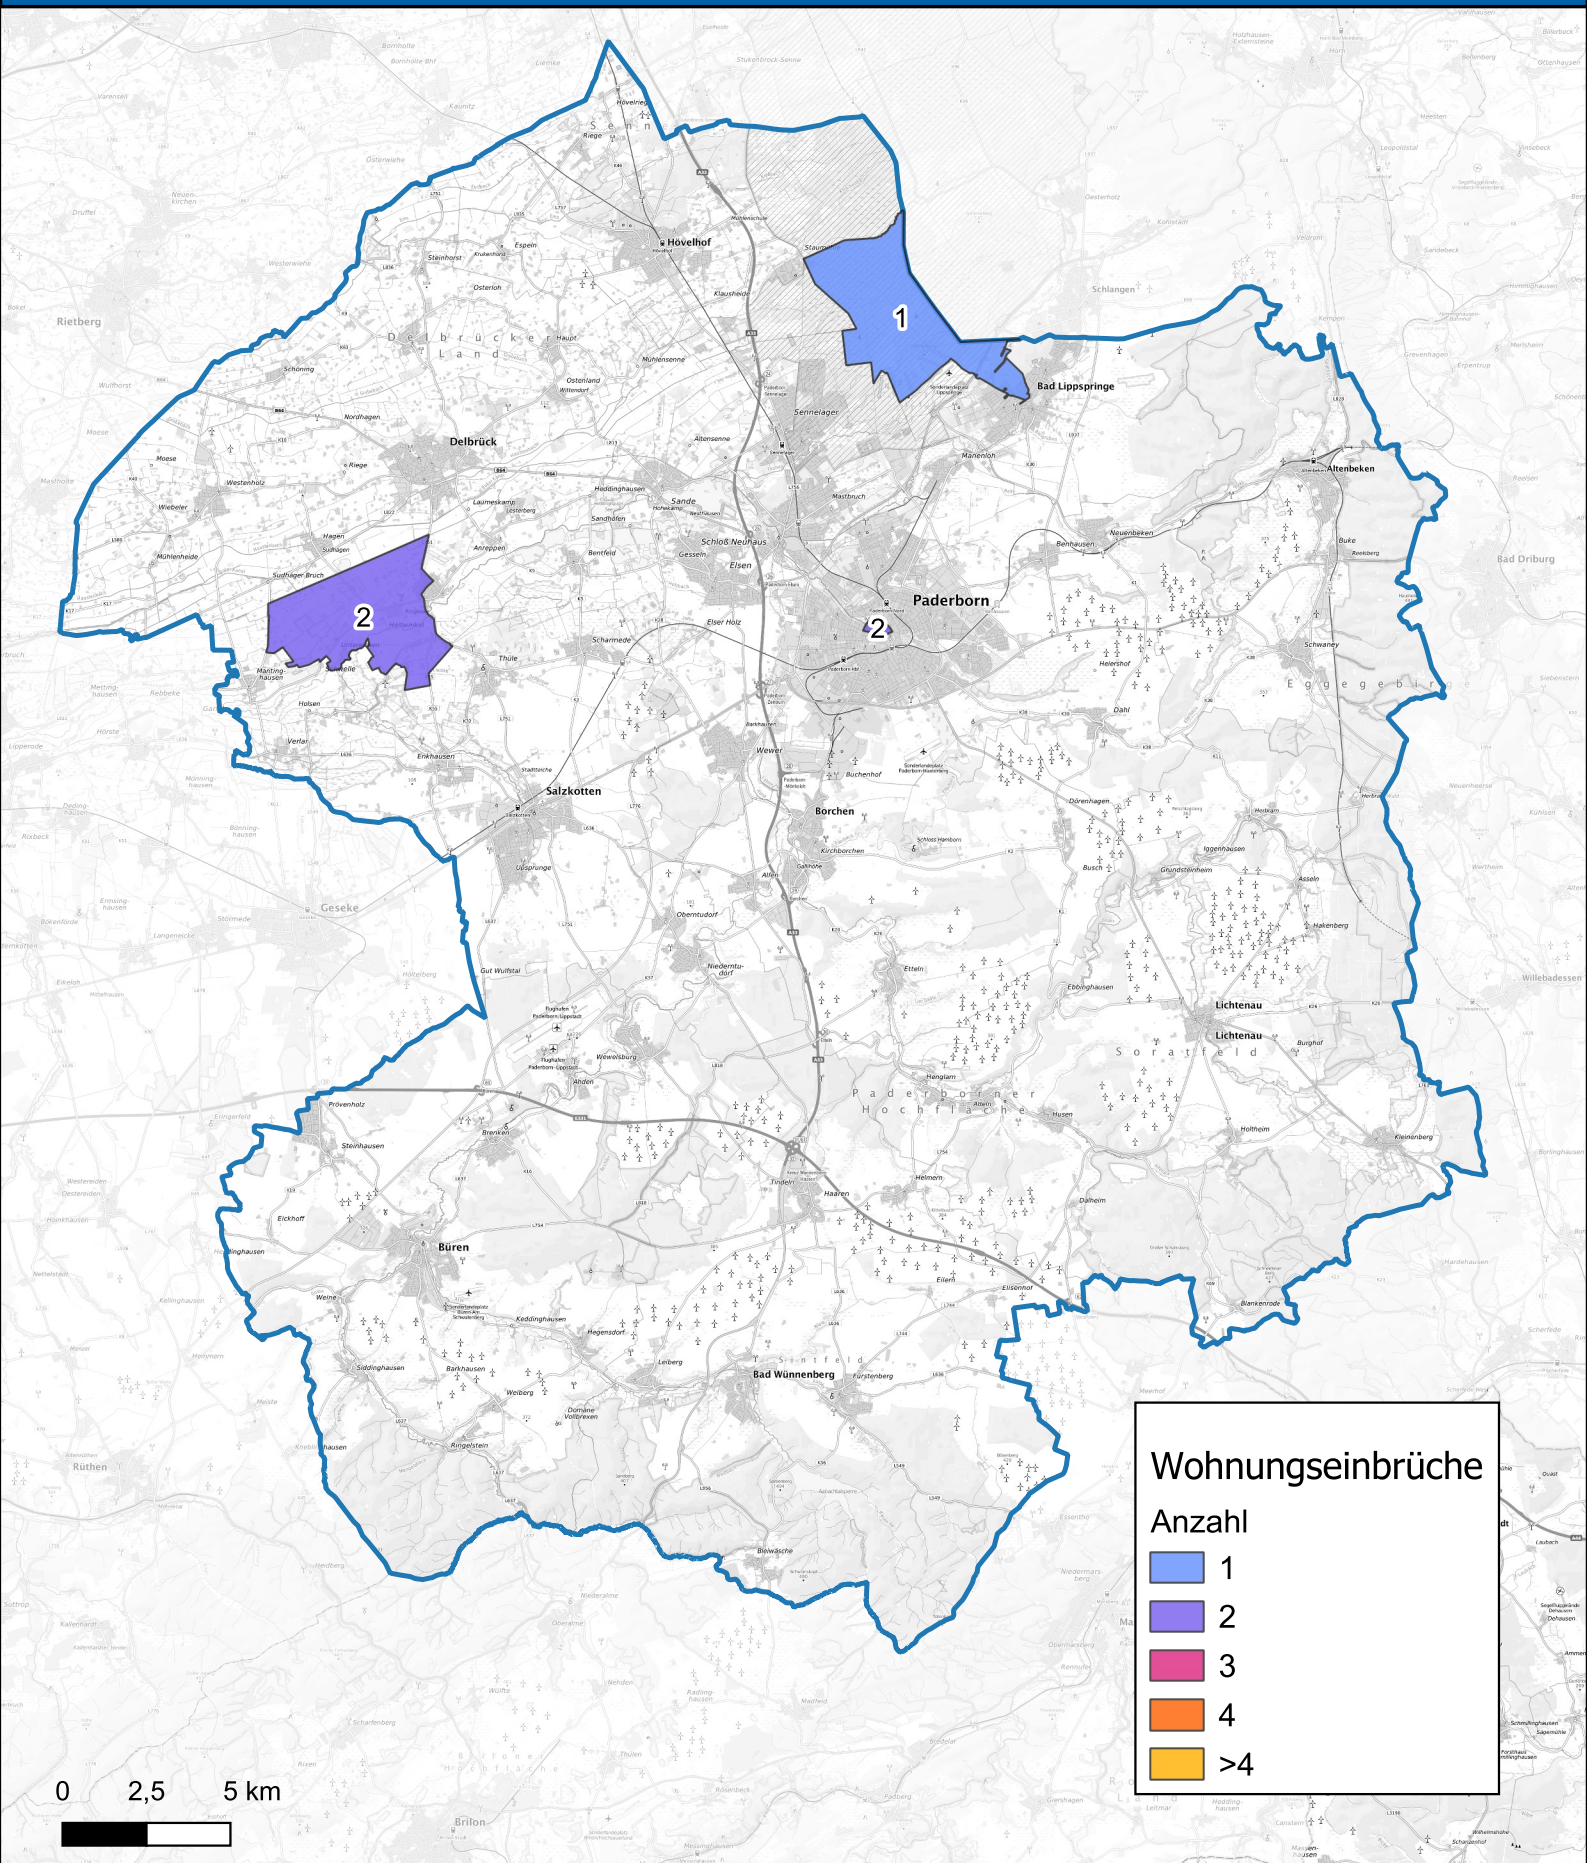

Wohnungseinbruchsradar für den Kreis Paderborn vom 07.04.2025 - 13.04.2025 (5 Wohnungseinbrüche)

Hintergrundkarte: © Bundesamt für Kartographie und Geodäsie (2024)

Informationen zu Präventionshinweisen und Beratungsstellen der Polizei NRW finden Sie hier ["https://polizei.nrw/artikel/riegel-vor-sicher-ist-sicherer"](https://polizei.nrw/artikel/riegel-vor-sicher-ist-sicherer)

POLIZEI
Nordrhein-Westfalen
Kreis Paderborn