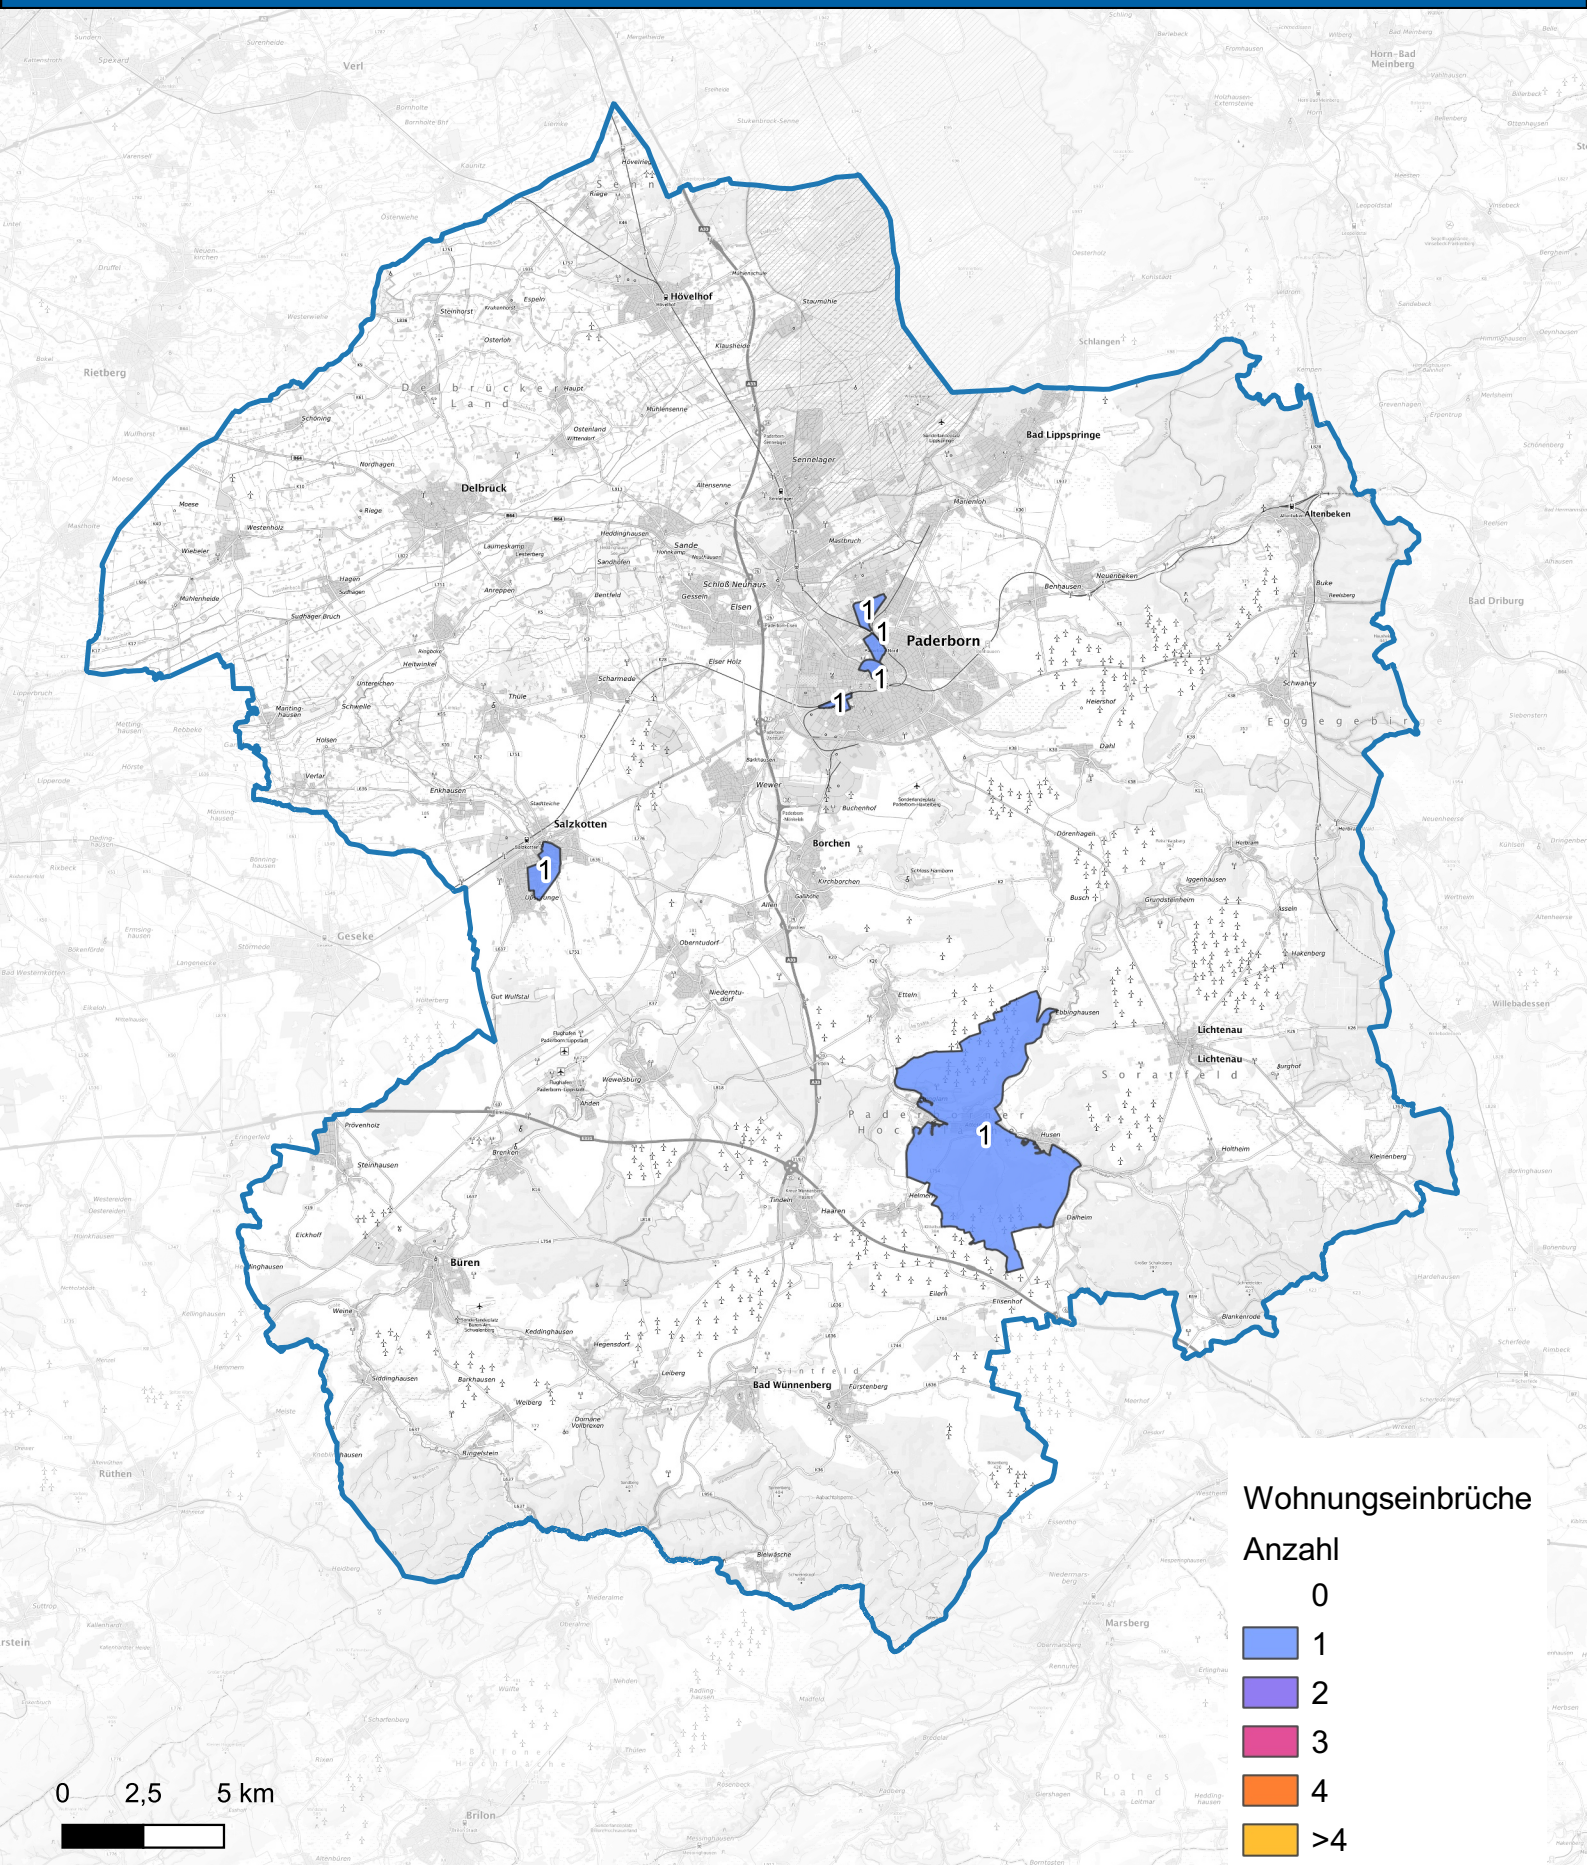

# Wohnungseinbruchsradar für den Kreis Paderborn vom 20.12.2024 bis 26.12.2024

Hintergrundkarte: © Bundesamt für Kartographie und Geodäsie (2024)

Informationen zu Präventionshinweisen und Beratungsstellen der Polizei NRW finden Sie hier ["https://polizei.nrw/artikel/riegel-vor-sicher-ist-sicherer"](https://polizei.nrw/artikel/riegel-vor-sicher-ist-sicherer)

**POLIZEI**  
Nordrhein-Westfalen  
Kreis Paderborn