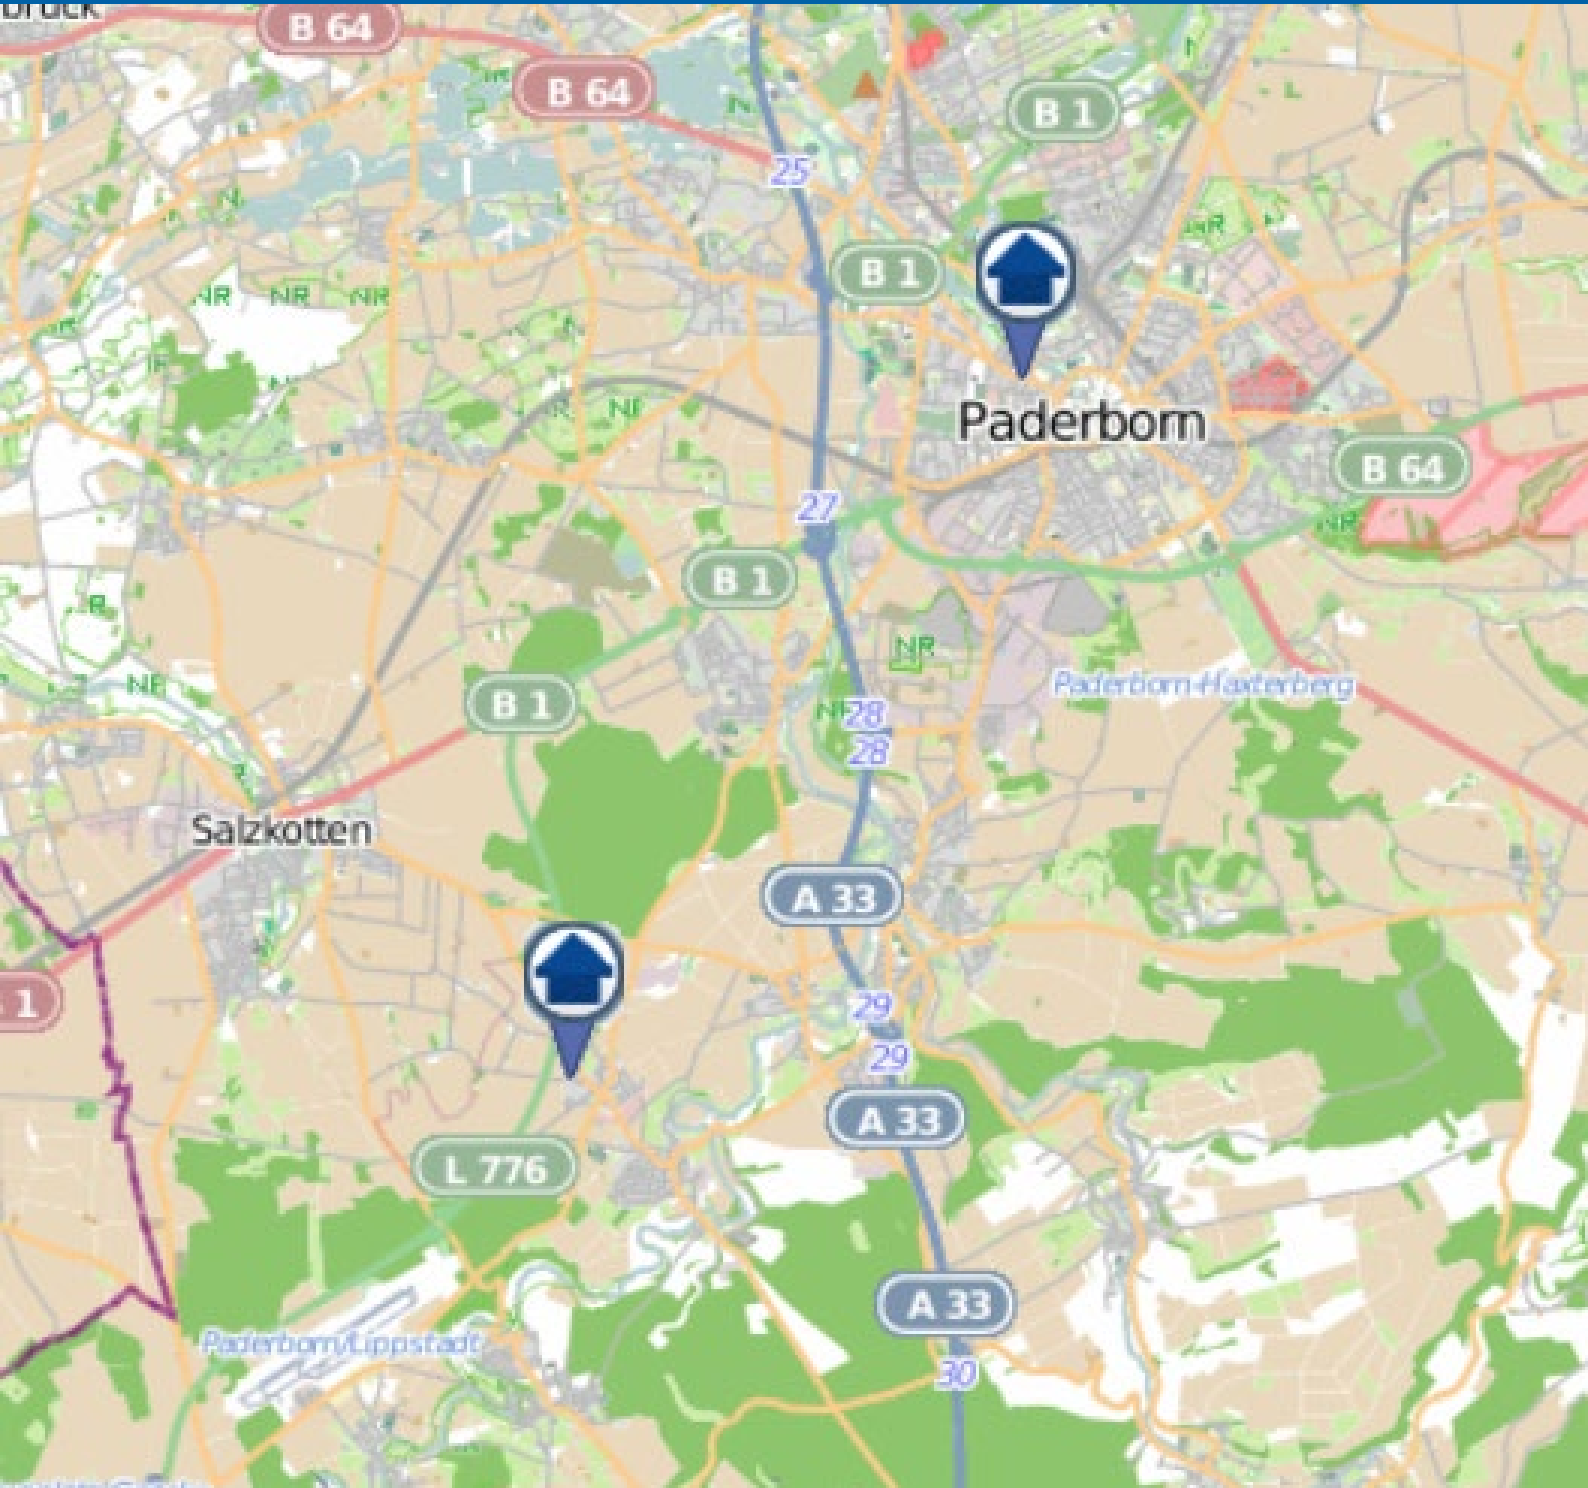

## Wohnungseinbruchsradar

Kreis Paderborn

Zeitraum: 12.04. – 19.04.2024