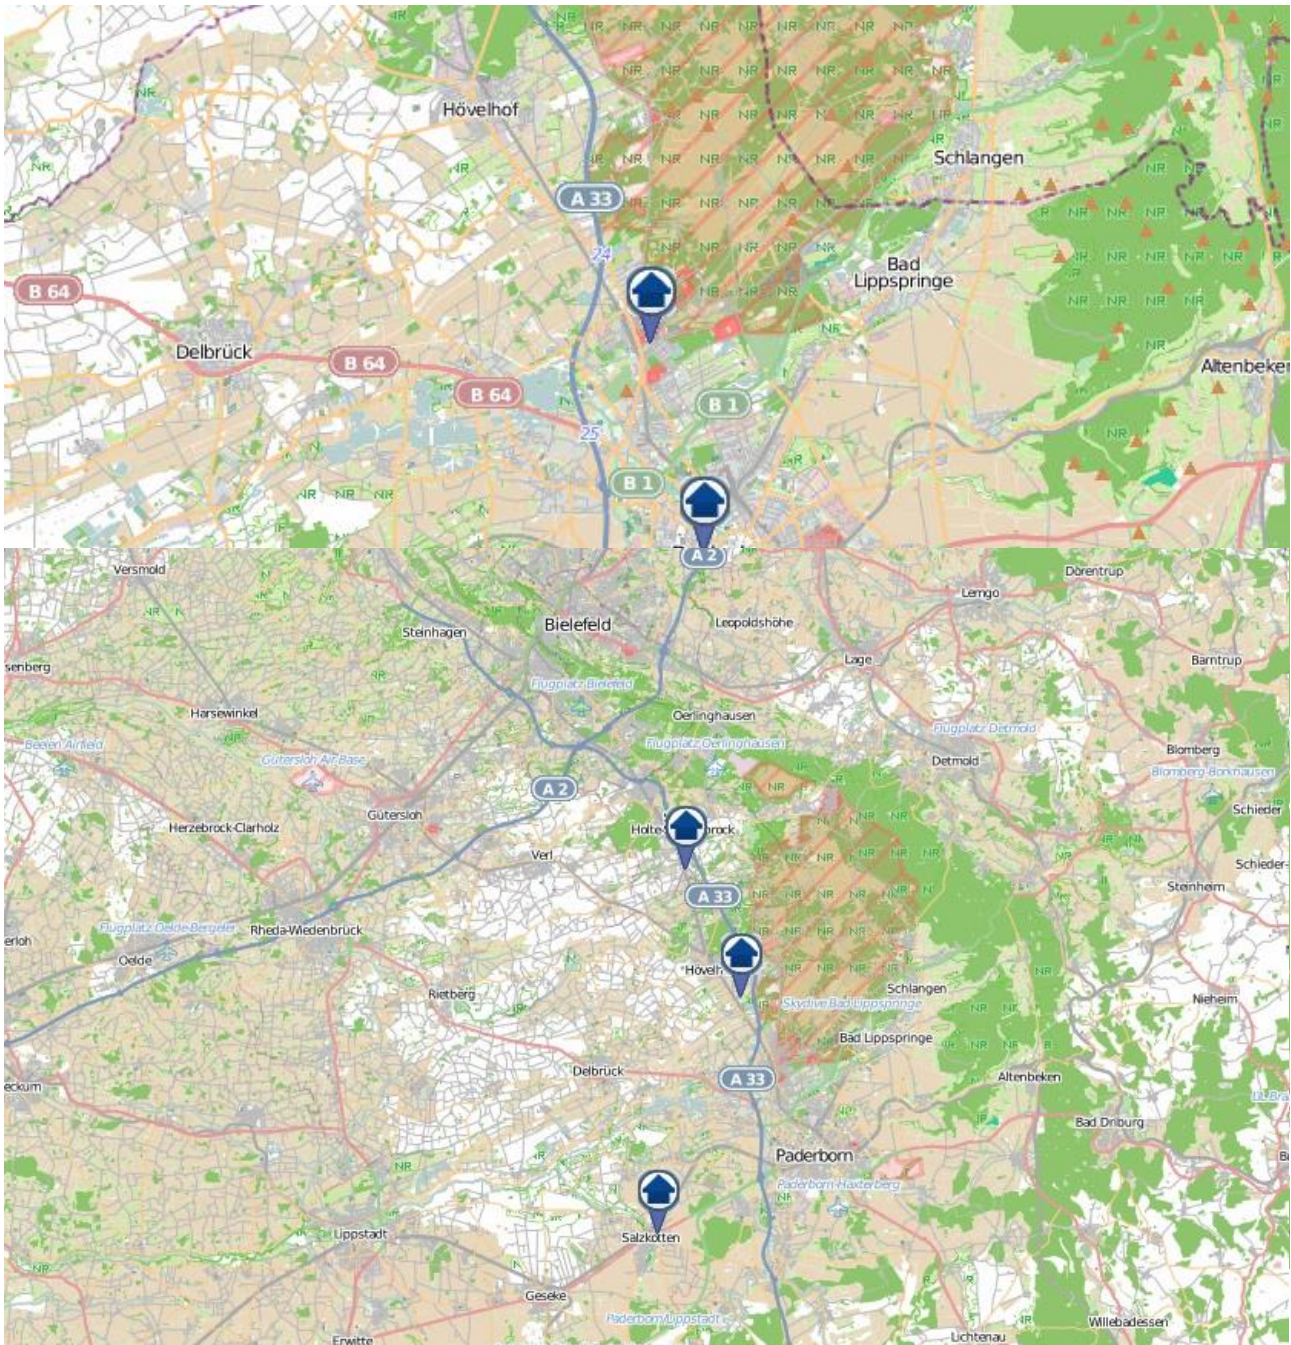

bürgerorientiert · professionell · rechtsstaatlich

Wohnungseinbruchsradar

Kreis Paderborn

Zeitraum: 04.09.2020 bis 11.09.2020

Quelle: Kreispolizeibehörde Paderborn
© OpenStreetMap-Mitwirkende
www.openstreetmap.org/copyright
www.opendatacommons.org
www.creativecommons.org