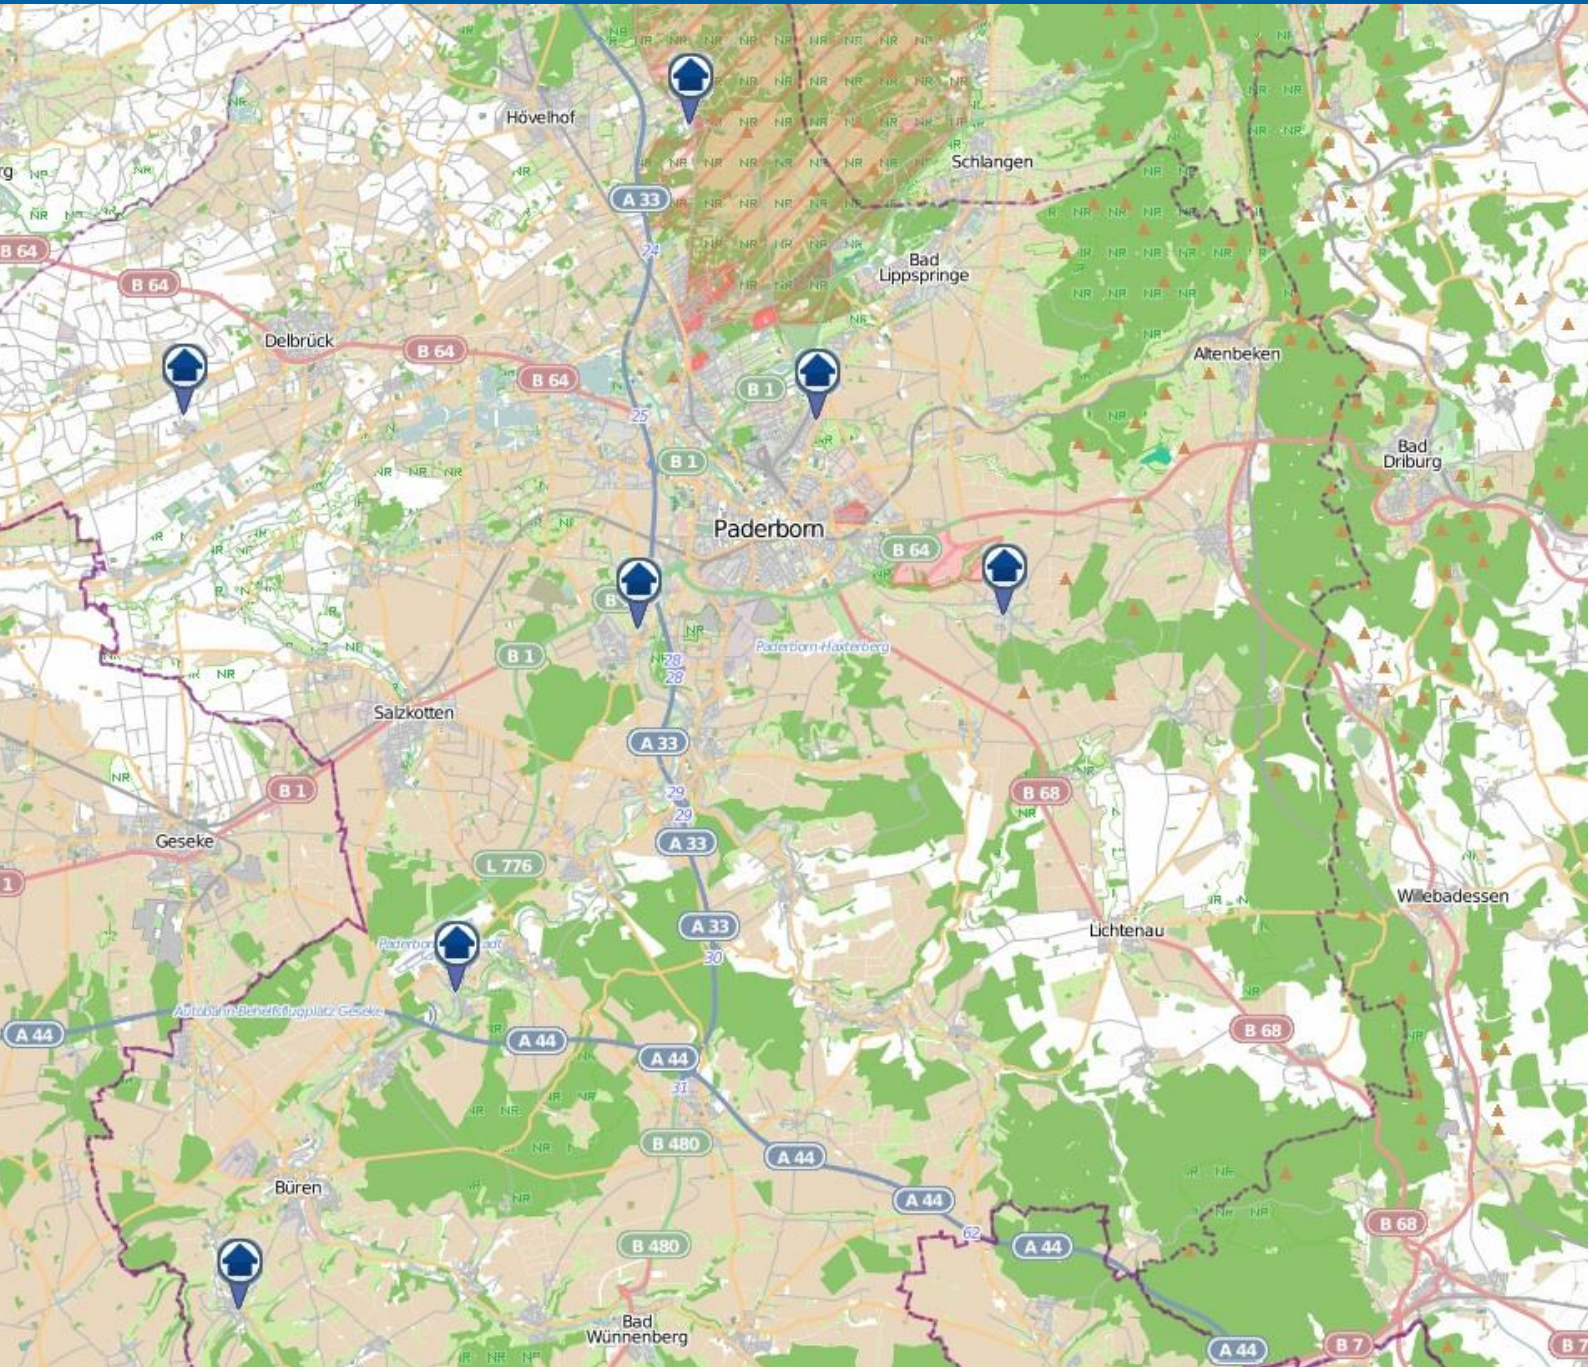

bürgerorientiert · professionell · rechtsstaatlich

Wohnungseinbruchsradar

Kreis Paderborn

Zeitraum: 28.02.2020 bis 06.03.2020

Quelle: Kreispolizeibehörde Paderborn
© OpenStreetMap-Mitwirkende
www.openstreetmap.org/copyright
www.opendatacommons.org
www.creativecommons.org