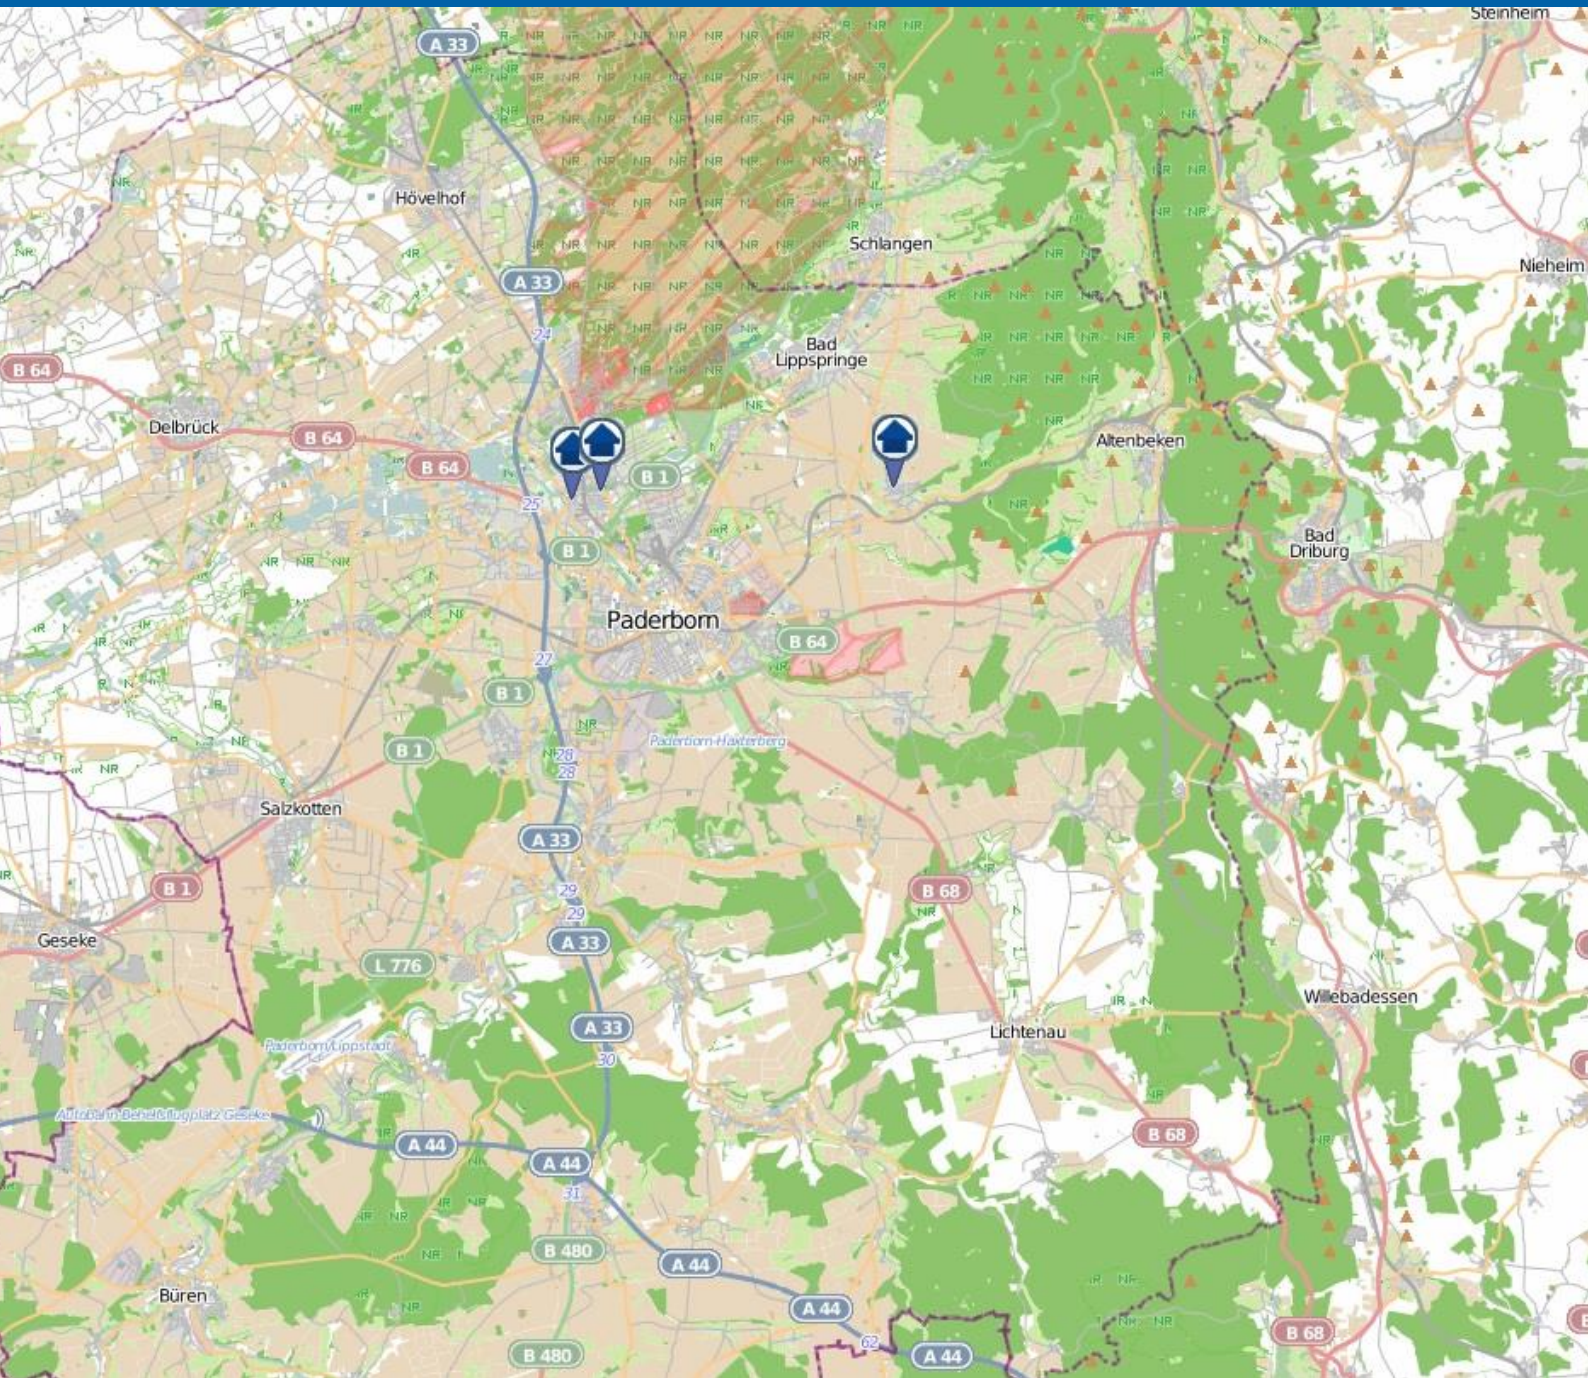

## Wohnungseinbruchsradar

Kreis Paderborn  
Zeitraum: 30.08. bis 06.09.2019

Quelle: Kreispolizeibehörde Paderborn  
© OpenStreetMap-Mitwirkende  
[www.openstreetmap.org/copyright](http://www.openstreetmap.org/copyright)  
[www.opendatacommons.org](http://www.opendatacommons.org)  
[www.creativecommons.org](http://www.creativecommons.org)