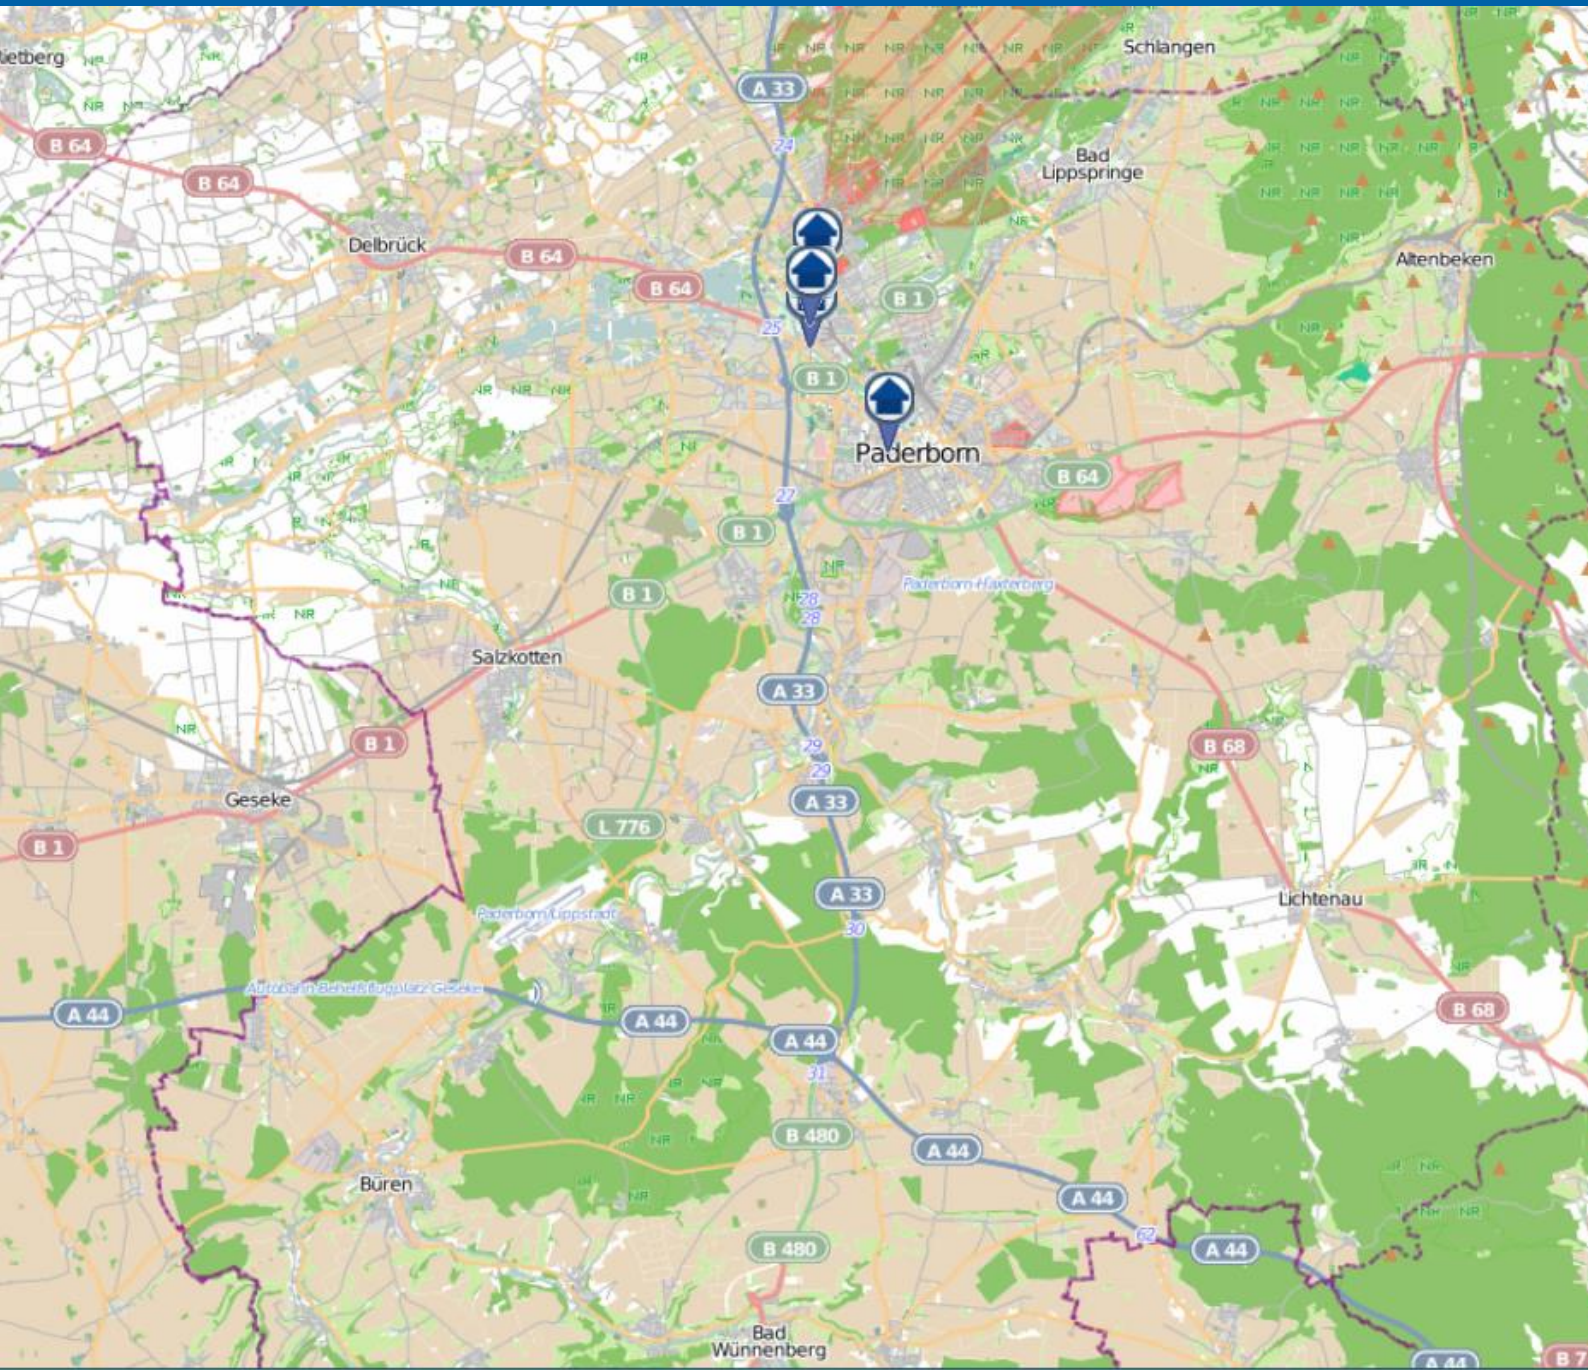

bürgerorientiert · professionell · rechtsstaatlich

Wohnungseinbruchsradar

Kreis Paderborn
Zeitraum: 08.03. bis 15.03.2019

Quelle: Kreispolizeibehörde Paderborn
© OpenStreetMap-Mitwirkende
www.openstreetmap.org/copyright
www.opendatacommons.org
www.creativecommons.org