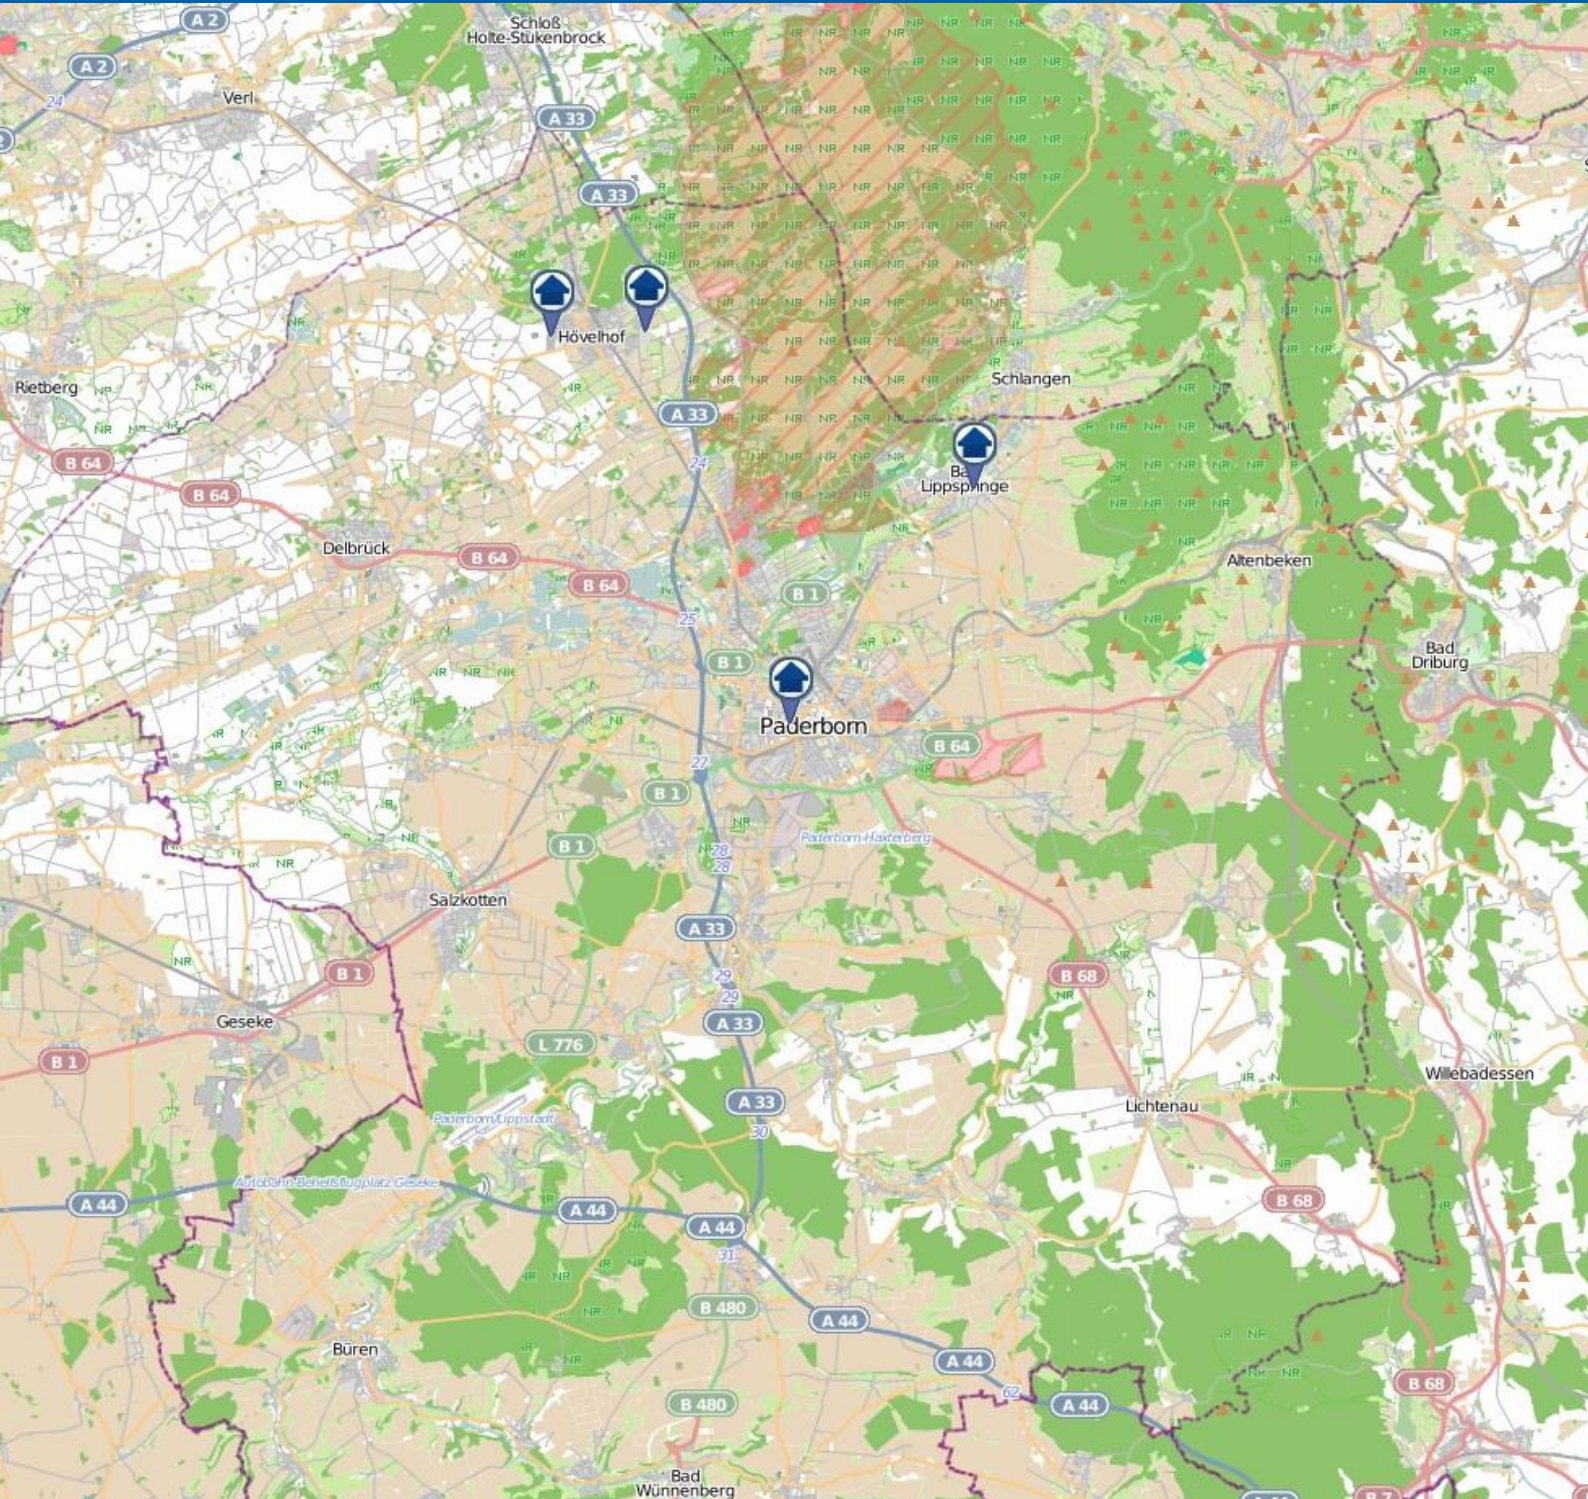

bürgerorientiert · professionell · rechtsstaatlich

## Wohnungseinbruchsradar

Kreis Paderborn

Zeitraum: 19.04. – 26.04.2024